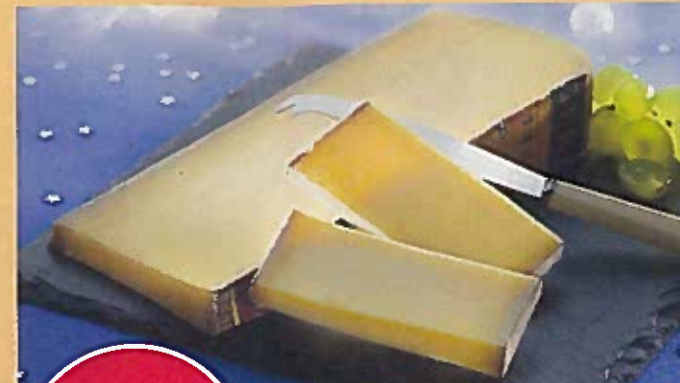

18,90
LE KG

COMTÉ PYRIMONT RESERVE VIEUX AOP (1)(2)

18 mois d'affinage minimum
en grottes naturelles.
34% MG sur produit fini.
Au lait cru de vache.