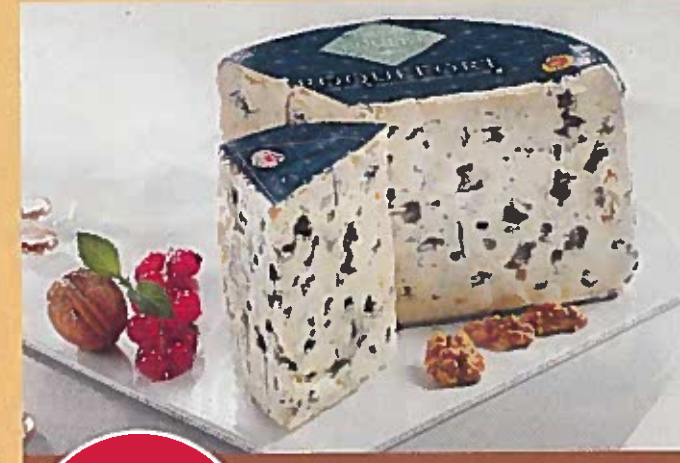

16,50
LE KG

ROQUEFORT COSSE NOIR AOP (1)(2) "GABRIEL COULET"

32% MG sur produit fini.
Au lait cru de brebis.

ALSACE

LE MUNSTER