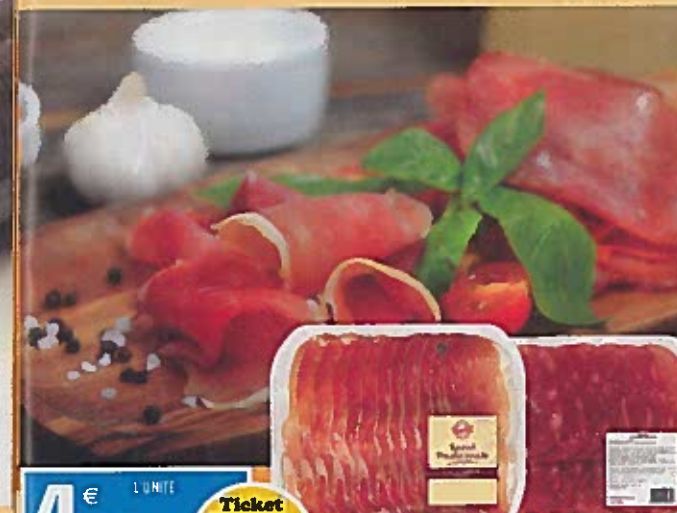

18,90

LE KG

JAMBON SAN DANIELE⁽³⁾ "MONTORSI"

3,90

CHIFFONNADE DE JAMBON CRU⁽²⁾
La barquette de 120 g + 1 barquette gratuite (240 g).
Le kg : 16,25 €.

LE BON PARIS FUMÉ⁽¹⁾ "HERTA"
140 g - Le kg : 9,36 €.

2,19
1,31
-40%
DE RÉDUCTION IMMÉDIATE