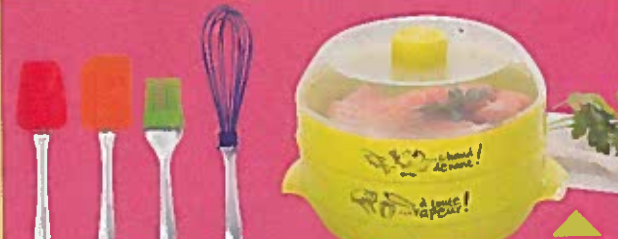

1,50 € L'UNITÉ
USTENSILE DE CUISINE

En silicone et plastique.