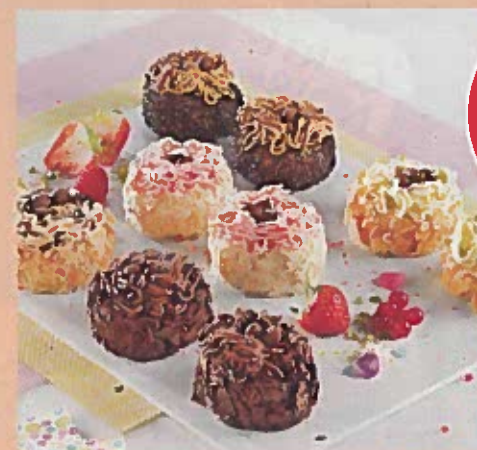

2,15

NIDS DE PÂQUES INDIVIDUELS (2)(4)
Parfums au choix.
2 x 75 g (150 g).
Le kg : 14,33 €.