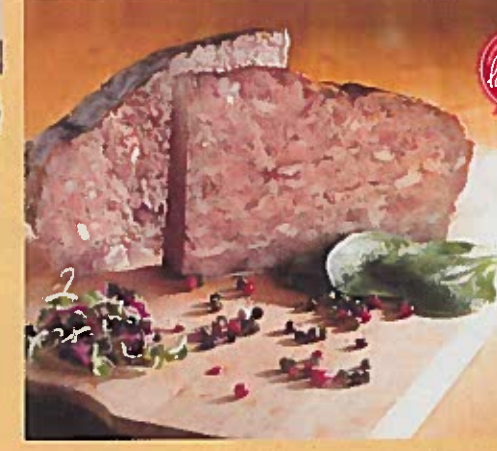

11,90
LE KG
ROSBEEF⁽¹⁾
"AGIS"

7,90
LE KG
PÂTÉ EN CROÛTE
À L'ANCIENNE⁽¹⁾
"BOLARD"

10,49
LE KG

FILET DE CANARD⁽¹⁾
AVEC PEAU
"LE GAULOIS"
Le lot de 2 pièces.
Également disponible
en barquette de 1 pièce.

4,90
LE KG

PLATEAU
DE CANARD⁽¹⁾
"LE GAULOIS"
Composé de
cuisses et de manchons.

7,40
LE KG
PÂTÉ DE CAMPAGNE SUPÉRIEUR
LABEL ROUGE⁽¹⁾
"TRADILEGE"
Également disponible au même prix kg :
Terrine de lapin (Transformé en France).