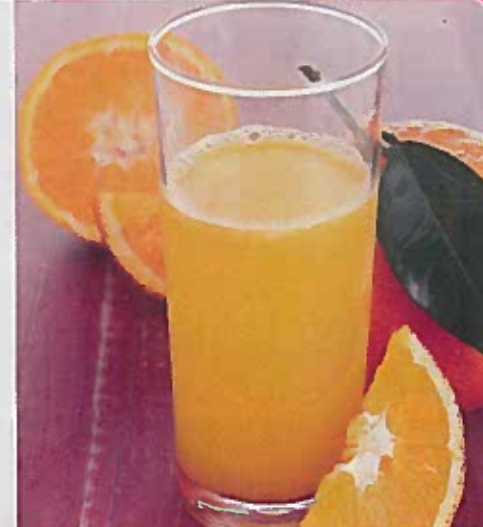

Consommer mieux, ça se décide

*TICKET E.Leclerc COMPRIS CORRESPOND AU PRIX AUQUEL REVIENDRAIT LE PRODUIT EN TENANT COMPTE DU MONTANT DU TICKET E.Leclerc CRÉDITÉ SUR VOTRE CARTE DE FIDÉLITÉ ET UTILISABLE DÈS LE LENDEMAIN DE SON OBTENTION POUR LES PORTEURS DE LA CARTE DE FIDÉLITÉ E.Leclerc. LA CARTE EST GRATUITE ET DISPONIBLE IMMÉDIATEMENT.

(1) TRANSFORMÉ EN : (2) ORIGINE : (3) FABRIQUÉ EN
FRANCE : FRANCE : FRANCE

(4) % de Mat. Gr. sur produit fini.
TOUTES NOS PHOTOS SONT DES SUGGESTIONS DE PRÉSENTATION.

L'Ultra-Frais

1,88 €
-40% DE RÉDUCTION IMMÉDIATE

ACTIVIA (1)
"DANONE"
Au choix : 0% panaché,
Panaché ou Fruits mixés
(Transformé en France).
12 x 125 g (1,5 kg)
Le kg : 1,25€.

1,43 €
-30% DE RÉDUCTION IMMÉDIATE

PETITS FILOUS OFFRE DÉCOUVERTE (2)
"YOPLAIT"
18 x 50 g (900 g)
Le kg : 1,59€.

1,55 €
-40% DE RÉDUCTION IMMÉDIATE

DESSERT FRUITIER POMME NATURE & POMME FRAISÉ (1)
"ANDROS"
12 x 100 g (1,2 kg)
Le kg : 1,29€.

1,55 €
-40% DE RÉDUCTION IMMÉDIATE

YAOURT À LA CONFITURE (1)
"BONNE MAMAN"
Au choix : Fraises ou Abricots-fraises-
framboises-rhubarbe (Transformé en France).
8 x 125 g (1 kg)

1,73 €
-40% DE RÉDUCTION IMMÉDIATE

CRÈME DESSERT (2)
"AFTER EIGHT"
8 x 70 g (560 g)
Le kg : 3,09€.

J' la douceur

1,99 €
PRIX PAYÉ EN CAISSE
-40% sur la carte
Soit **1,19** €
TICKET E. LECLERC COMPRIS*

JUS D'ORANGE AVEC PULPE (2)
"JAFADEN"
1,50 L
Le L : 1,33€
Également disponible au
même prix : Jus d'orange
sans pulpe (1,5L) ou jus de
clémentine (1,5L).

Consommer mieux, ça se décide

*TICKET E.Leclerc COMPRIS CORRESPOND AU PRIX AUQUEL REVIENDRAIT LE PRODUIT EN TENANT COMPTE DU MONTANT DU TICKET E.Leclerc CRÉDITÉ SUR VOTRE CARTE DE FIDÉLITÉ ET UTILISABLE DÈS LE LENDEMAIN DE SON OBTENTION POUR LES PORTEURS DE LA CARTE DE FIDÉLITÉ E.Leclerc. LA CARTE EST GRATUITE ET DISPONIBLE IMMÉDIATEMENT.

(1) TRANSFORMÉ EN : (2) ORIGINE : (3) TRANSFORMÉ EN
FRANCE : FRANCE : ESPAGNE