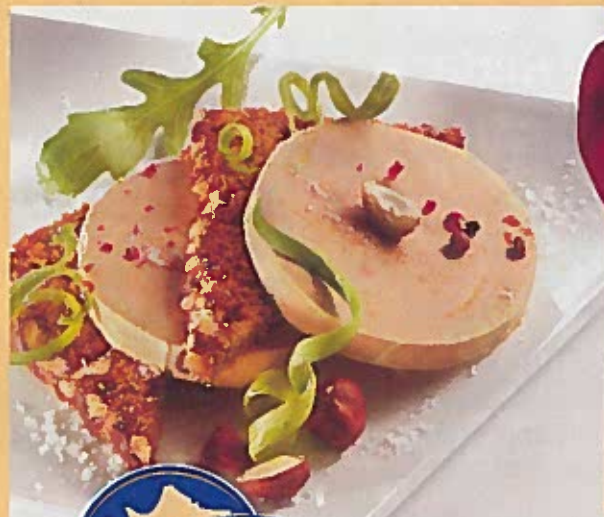

La Charcuterie - Traiteur

22,95
-40%
DE RÉDUCTION IMMÉDIATE
13,77

FOIE GRAS DE CANARD ENTIER DU SUD OUEST CUIT AU TORCHON I.G.P.⁽¹⁾⁽⁴⁾ "DELPEYRAT"
300 g - Le kg : 45,90€.

Également disponible au même prix : Foie gras de canard entier du sud Ouest cuit au torchon sélection de poivres I.G.P.⁽⁴⁾, Foie gras de canard entier du sud Ouest cuit au torchon aux infusions d'épices douces I.G.P.⁽⁴⁾ (300 g)(le kg : 45,90€), Foie gras de canard entier du sud Ouest I.G.P.⁽⁴⁾ bocal (320 g)(le kg : 43,03€) ou Bloc de foie gras de canard du Sud Ouest 30% de morceaux I.G.P.⁽⁴⁾ (420 g)(le kg : 32,79€) (Origine France).

NOS RÉGIONS ONT DU TALENT

AQUITAINE

19,75
PRIX PAYÉ EN CAISSE

Ticket E.Leclerc 20%
sur la carte
Soit 3,95

15,80
TICKET E. LECLERC COMPRIS*

FOIE GRAS DE CANARD ENTIER DU PERIGORD I.G.P.⁽¹⁾⁽⁴⁾ "NOS RÉGIONS ONT DU TALENT"
300 g
Le kg : 65,83€

27,95
-40%
DE RÉDUCTION IMMÉDIATE
16,77

FOIE GRAS DE CANARD ENTIER DU SUD OUEST CUIT AU TORCHON I.G.P.⁽¹⁾⁽⁴⁾ "LABEYRIE"
350 g - Le kg : 47,91€.

Également disponible au même prix : Foie gras de canard entier du sud Ouest cuit au torchon à l'ancienne au poivre noir I.G.P.⁽⁴⁾, Foie gras de canard entier du sud Ouest lobe I.G.P.⁽⁴⁾ (Origine France), Foie gras d'oie entier cuit au torchon (Transformé en France)(350 g)(le kg : 47,91€) ou Bloc de foie gras de canard du Sud Ouest 50% de morceaux I.G.P.⁽⁴⁾ (500 g)(le kg : 33,54€) (Origine France).

2,95
-40%
DE RÉDUCTION IMMÉDIATE
1,77

LA COCKTAIL L'ORIGINALE FORMAT SPÉCIAL⁽²⁾ "JEAN CABY"
540 g
Le kg : 3,28€.
Également disponible au même prix : La cocktail Créole, Légère ou Petit boudin blanc (300 g)(le kg : 5,90€) (Transformé en France).

2,29
-30%
DE RÉDUCTION IMMÉDIATE
1,60

TZATZIKI MAXI FORMAT⁽²⁾ "BLINI"
330 g
Le kg : 4,85€.
Également disponible au même prix : Tarama aux œufs de cabillaud (330 g)(le kg : 4,85€) ou Tarama au crabe (165 g)(le kg : 9,70€)(Transformé en France).

2,49
-40%
DE RÉDUCTION IMMÉDIATE
1,49

BLINIS COCKTAILS MAXI FORMAT⁽²⁾ "BLINI"
Le lot de 2 x 170 g (340 g).
Le kg : 4,38€.
Également disponible au même prix : Blinis entrée (300 g)(le kg : 4,97€) (Transformé en France).

2,39
-40%
DE RÉDUCTION IMMÉDIATE
1,43

BOX⁽¹⁾ "LUSTUCRU"

Au choix : Fusilli bolognaise, Serpentine, Tomate mozza, Tortellini, 4 fromages ou Torti carbonara (Transformé en France).
360 g
Le kg : 3,97€.

J' Pâques