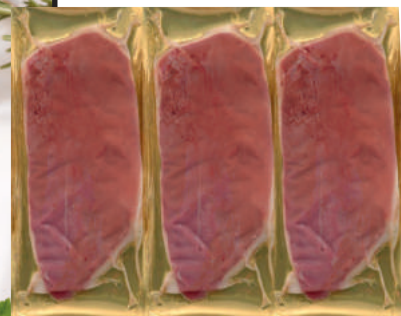

11€
11,95

LE KG

MAGRET DE CANARD X3⁽¹⁾

Environ 1,05 kg

⁽¹⁾ ORIGINE

⁽²⁾ TRANSFORMÉ EN

FRANCE

FRANCE