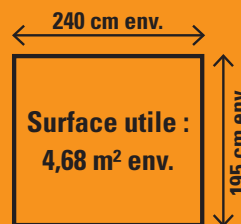

MADRIERS
ÉPAISSEUR
28 MM ENVIRON

469 €
PRIX PAYÉ EN CAISSE

TICKET E.Leclerc
20 €
avec
la carte

449 € TICKET
E.Leclerc
COMPRIS*

ABRI DE JARDIN

En sapin. Ép. des madriers : 28 mm env. Dim. (hors-tout)⁽¹⁾ : L. 275 x P. 224 x H. 209 cm env. Dim. bords de mur extérieurs : L. 246 x P. 201 cm env. Dim. intérieures : L. 240 x P. 195 cm env. Hauteur paroi : 181 cm env. Comprend une porte double en bois, semi vitrée de dim. : l. 160 x H. 179 cm env. Toit en plaques ondulées pour une meilleure longévité. Vendu brut, non lasuré. À monter soi-même.