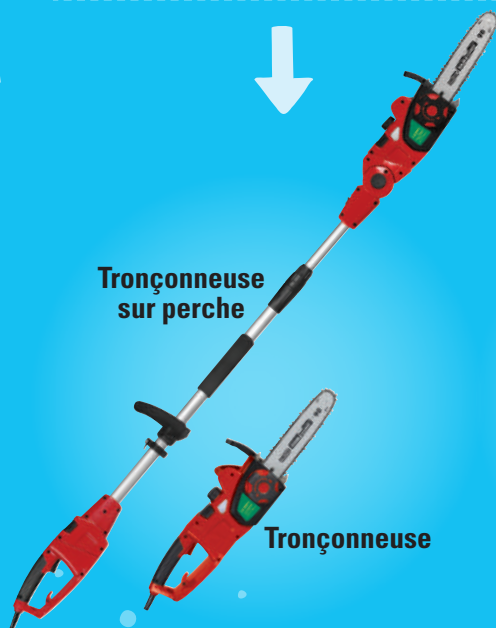

Le kit multifonctions

Tronçonneuse
sur perche

Tronçonneuse