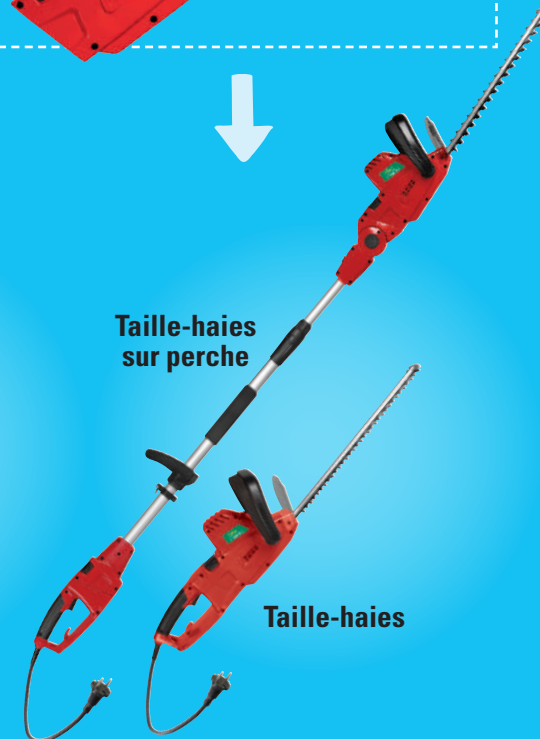

Le sac de 40 L.

Le L : 0,15 €

Par 2 (80 L) : 5,95 € au lieu de 11,90 €

Le L : 0,08 €

Le kit multifonctions

Tronçonneuse
sur perche

Tronçonneuse

Coupe
bordures

Taille-haies
sur perche

Taille-haies

5 OUTILS EN 1

120 € LE KIT

DONT 0,61 € D'ÉCO PARTICIPATION

OUTIL ELECTRIQUE MULTIFONCTIONS 5 EN 1

Poignée arrière à double contacteur de sécurité avec soft grip. Manche en aluminium télescopique sur 1 m (haut. de travail max 4m), fonction inclinable à 3 positions de 0 à 60°, fonction rotation à 180°, poignée avant réglable. 3 têtes outils.