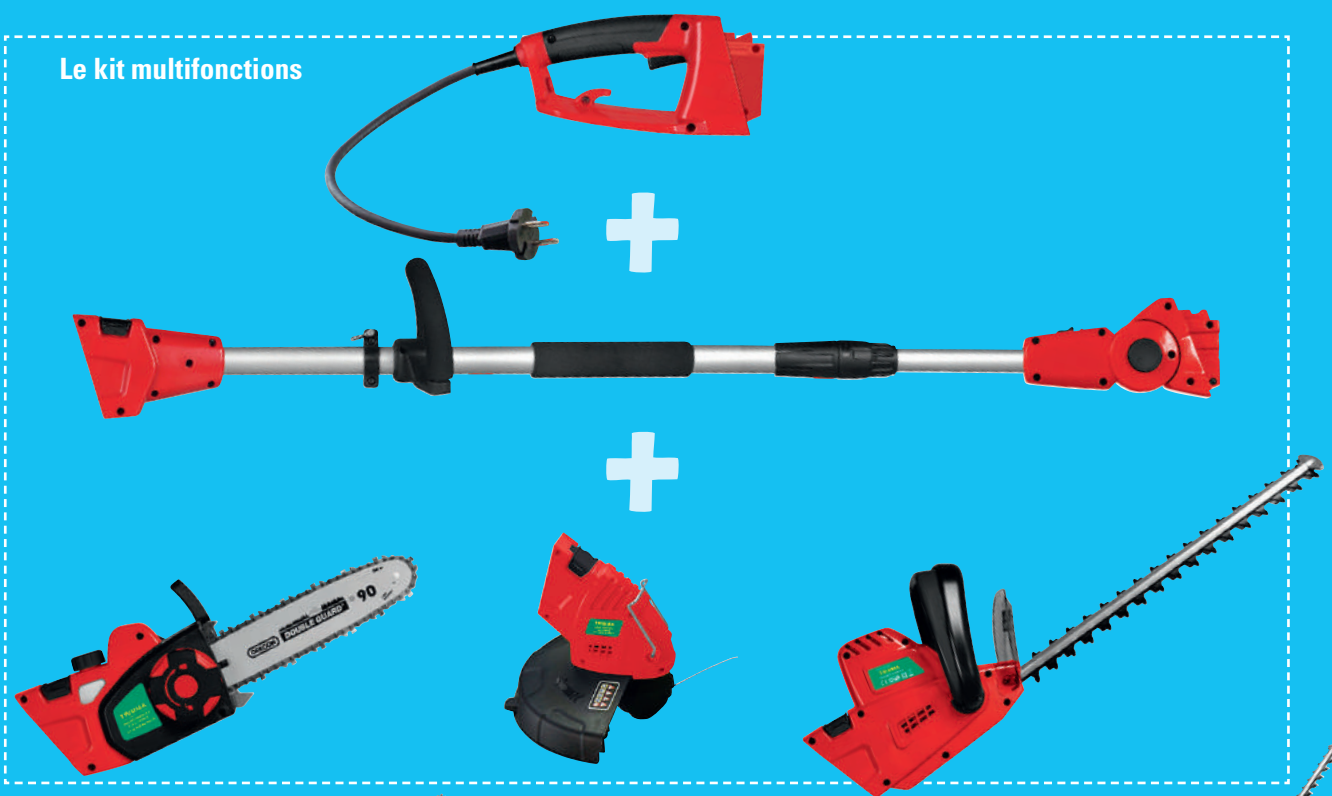

Le kit multifonctions

Tronçonneuse
sur perche

Tronçonneuse