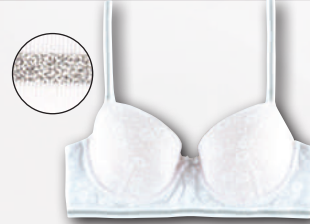

5 SOUTIEN-GORGE COQUE OU NUISETTE

6[€]₉₀ **-30%**

4[€]₈₃

L'unité

6 SHORTY

9[€]₉₀

Le lot de 4

7 SLIP OU BOXER POCKET 3+1 GRATUIT