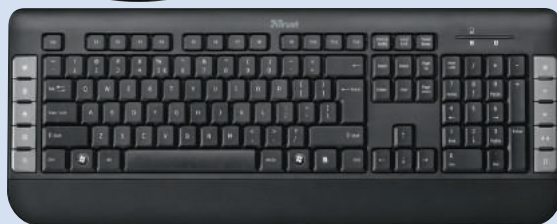

(1) Sur les produits présents en magasin de la gamme "TRUST BUREAUTIQUE". Offre en bon de réduction immédiate en caisse non cumulable avec les produits de la même gamme bénéficiant d'une "réduction immédiate" ou d'une promotion. Voir détails des produits illigibles en magasin.