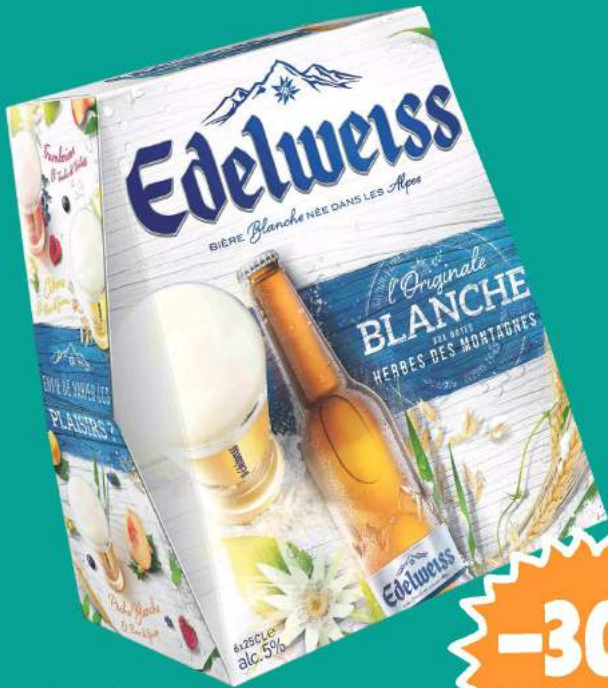

⁽⁴⁾TRANSFORMÉ EN
ITALIE

***% de Mat. Gr. sur produit fini.

10

MINI FORMATS

E.Leclerc

EDELWEISS
Bière blanche.
L'originale 5% vol ou
Citron & Fleur de Sureau 4% vol
ou Framboise & touche
de Violette 4% vol ou
Pêche Blanche & Fleur
de Génépi 4% vol.
6 X 25 cl (1,5 L).
Le L : 2,10 €.