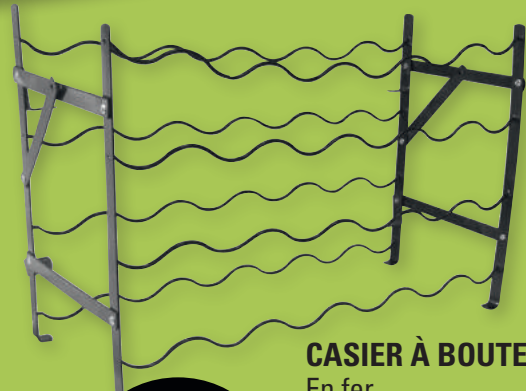

À PARTIR DE
**13€
50**

CASIER À BOUTEILLES

En fer.
Pour 24 bouteilles.
Dim. : L. 60 x H. 40 x P. 23 cm env.
Existe aussi pour 48 bouteilles, dim. : L. 60 x H. 85 x P. 23 cm env., au prix de **19,90 €**.
Ou pour 75 bouteilles, dim. : L. 49 x H. 156 x P. 23 cm env., au prix de **29,90 €**.