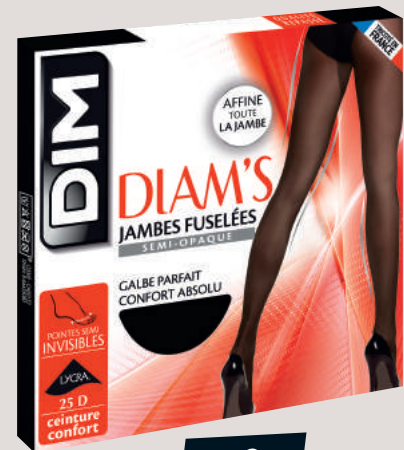

~~5€₃₈~~ **-20%**
DE RÉDUCTION IMMÉDIATE

4€₃₀
L'unité

4 COLLANT DIAM'S JAMBES FUSELÉES SEMI-OPAQUE

1 LOT DE 2 COLLANTS BEAUTY RESIST SEMI-OPAQUE 91% Polyamide, 9% Élasthanne. Tailles 2 et 3. Existe aussi en lot de 2 collants beauty resist opaque au prix de 7,44 € - 20% de réduction immédiate soit 5,95 €. 93% Polyamide, 7% Élasthanne. Tailles 2 et 3. Existe aussi en mi-bas 3+1 gratuit au prix de 3,65 €. 92% Polyamide, 8% Élasthanne. Taille 35/41. **2 LOT DE 2 COLLANTS DIAM'S VOILE GALBÉ** 84% Polyamide, 16% Élasthanne. Tailles 1 à 4. **3 COLLANT DIAM'S VENTRE PLAT** 81% Polyamide, 19% Élasthanne. Tailles 2 et 3. **4 COLLANT DIAM'S JAMBES FUSELÉES SEMI-OPAQUE** 85% Polyamide, 15% Élasthanne. Tailles 1 à 4. Existe en collant Diam's jambes fuselées opaque au prix de 7,44 € - 20% de réduction immédiate soit 5,95 €. 90% Polyamide, 10% Élasthanne. Tailles 1 à 4.