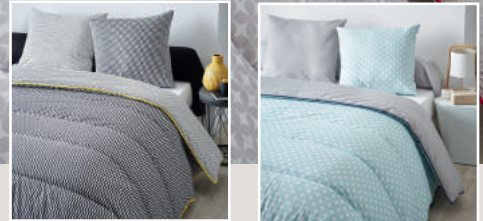

Toutes nos photos sont des suggestions de présentation.

FLANELLE DE COTON
ÉPAISSE 160G/M²

~~29€₉₀~~ -30%

20€₉₃

La parure

**PARURE HOUSSE DE COUETTE 240 X 220 CM
+ 2 TAIES D'OREILLER 63 X 63 CM**

TISSAIA

Parure drap plat 240 x 300 cm + drap housse 140 x 190 cm
+ 2 taies d'oreiller 63 x 63 cm au même prix.