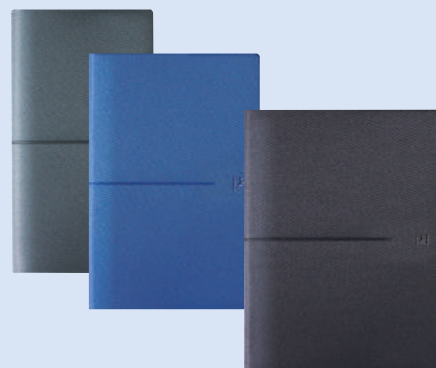

ON GAGNE ENCORE PLUS À ÊTRE FIDÈLE AU MOINS CHER

TICKET E.Leclerc
50%⁽¹⁾
avec
la carte

QUO
VADIS

TICKET E.Leclerc
30%⁽²⁾
avec
la carte

Oxford

⁽¹⁾ Sur les produits présents en magasin de la gamme d'agendas "ARIZONA PRESTIGE" RELIURE SPIRALÉE, PAPIER IVOIRE DE QUO VADIS. Offre en "Ticket E.Leclerc" non cumulable avec les produits de la même gamme bénéficiant d'un autre "Ticket E.Leclerc" ou d'une autre promotion.