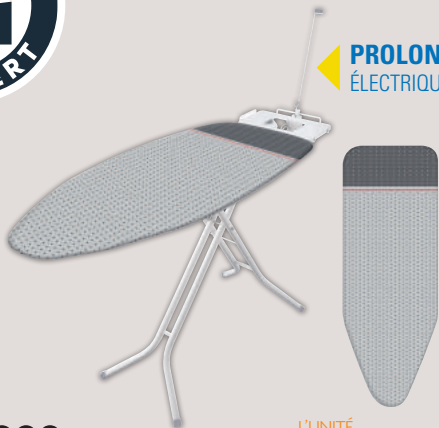

PROLONGATEUR ÉLECTRIQUE 1,80 M

Sillage

TABLE À REPASSER EXCELLENTE
Plateau métal. Housse 100% coton.
Dim. : 130 x 45 cm.
Hauteur réglable.
Repose fer pour fer et centrale vapeur.

L'UNITÉ **44,90** PRIX PAYÉ EN CAISSE
L'UNITÉ **40,40** TICKET E.Leclerc COMPRIS*
TICKET E.Leclerc **4,50** avec la carte