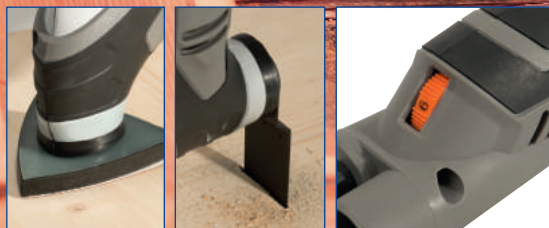

SÉLECTIONNÉ PAR

BRICO
E.Leclerc