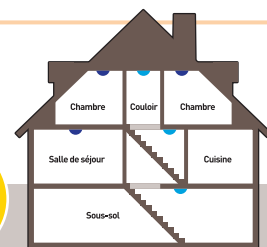

MAISON

APPARTEMENT

SÉLECTIONNÉ PAR

BRICO
E.Leclerc

LE LOT
5.70€
 PRIX PAYÉ EN CAISSE
 LE LOT
5.20€ TICKET E.Leclerc COMPRIS*

LOT DE 3 AMPOULES HALOGENE A ECONOMIE D'ENERGIE

PHILIPS

Forme standard.
 Classe C.
 Puiss. 53 W équivalent 70 W.
 Culot B22.
 Flux lumineux : 850 lumen.
 Durée de vie nominale : 2000 h.
 Existe aussi en culot E27 au même prix.