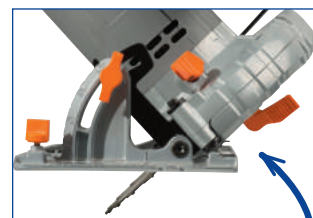

Guide de coupe parallèle inclus

Inclinaison à 45°

~~29,90~~

-5%

24,90€

DONT 0,50 € D'ÉCO PARTICIPATION

RABOT 850 W

FOXTER

	VITESSE	LARGEUR RABOTAGE	PROFONDEUR RABOTAGE	GARANTIE
FOXTER	16500 trs/min	82 mm	réglable de 0 à 3 mm	2 ans