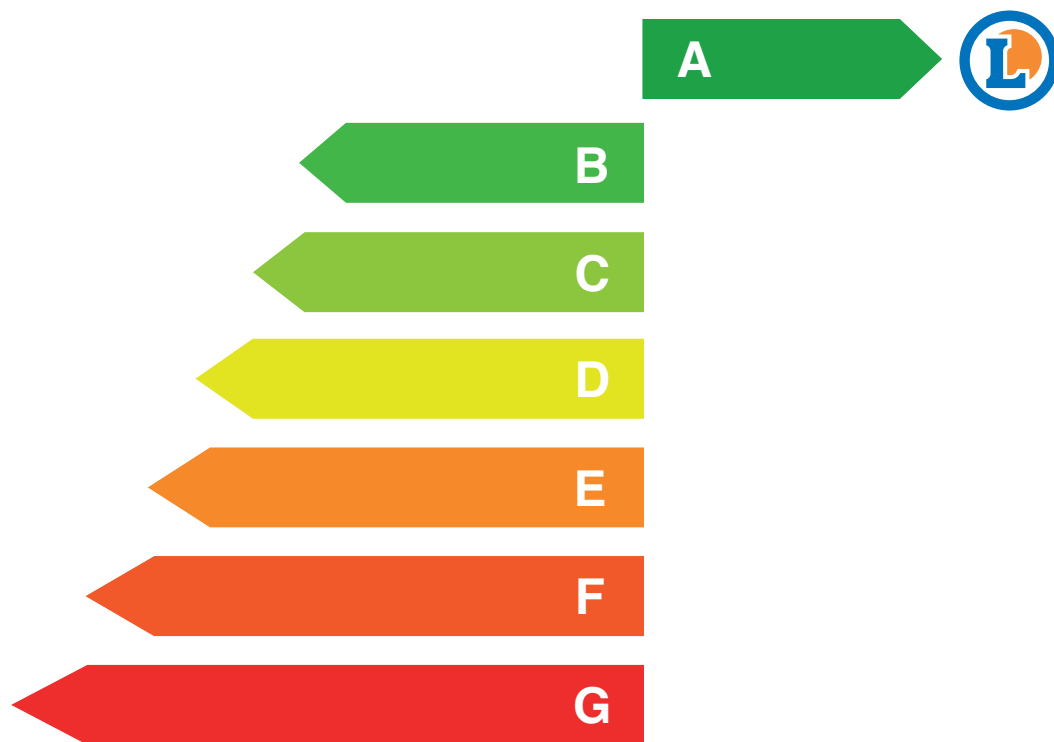

À PARTIR DE

2.50€

BÂCHE

TAILLE	PRIX
2x3 m env.	2,50 €
3x4 m env.	4,50 €
4x5 m env.	7,50 €

Avec Énergies E.Leclerc vous savez où aller pour faire des économies.

Lorsque vous faites réaliser des travaux d'économies d'énergie, E.Leclerc vous offre des **cartes cadeaux* Primes Énergie**, valables dans nos magasins pour vos courses du quotidien. Selon vos conditions de revenus, vous pouvez aussi bénéficier d'un **Bonus Primes Énergie**. Rendez-vous sur primes-energie.leclerc