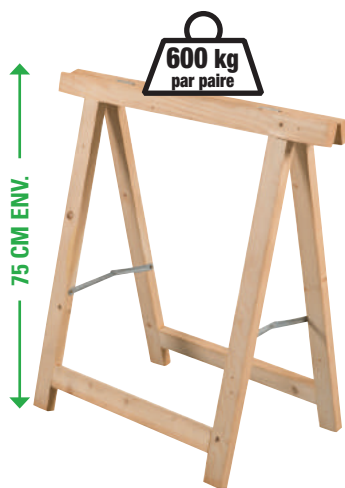

L'UNITÉ À PARTIR DE

62.50€

**ÉCHELLE TÉLESCOPIQUE
2,60 M**

En aluminium.
9 échelons avec cabochons
et pieds en plastique.
Hauteur repliée : 79 cm env.
Hauteur déployée : 2,60 m env.
Existe aussi en 11 échelons
avec une hauteur déployée
de 3,20 m env.
au prix de **72,50 €**.
Norme EN131-6.
Garantie 2 ans.

Base rapportée
pour plus
de stabilité

DE 81 À 120 CM ENV.

15€

TRÉTEAU RÉGLABLE

En acier.
Hauteur ajustable de 81 à 120 cm env.
Largeur 68 cm env.
Profondeur déplié 54 cm env.
Profondeur replié : 15 cm env.

75 CM ENV.

5.50€

DONT 0,18 € D'ÉCO PARTICIPATION MOBILIER

TRÉTEAU

En pin.
Dim. : L. 75 x H. 75 cm env.
Profondeur déplié : 40 cm env.
Section : 45 x 25 mm env.
Avec compas et charnières métalliques.

Astuce brico