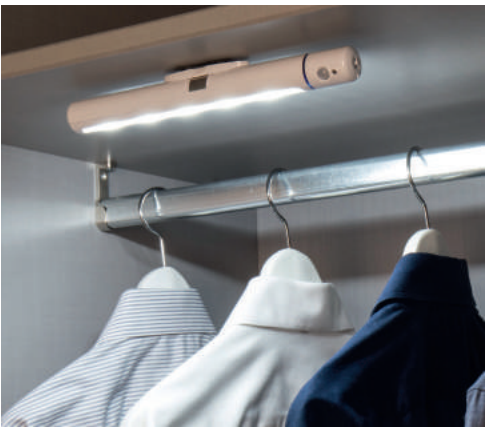

L'UNITÉ
13.90€
RÉGLETTE LIGHTSTICK LED DÉTACHABLE

Dim. : L. 25 cm env.
Avec détecteur de mouvements intégré.
Réglette détachable du support magnétique.
Puissance max. : 50 lumens.
Composée de LED intégrées.⁽¹⁾
Fonctionne avec 3 piles AA (non fournies).
STARLICHT 27700016.
Garantie 5 ans.