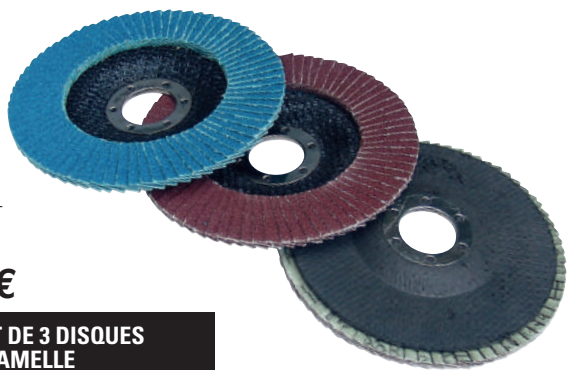

Carter spécial
découpe inclus

Changement de
disque rapide

SÉLECTIONNÉ PAR

LE LOT

4€

**LOT DE 3 DISQUES
À LAMELLE**

Ø 115 mm.

LE LOT