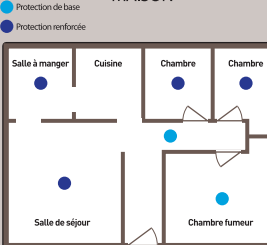

MAISON

APPARTEMENT

SÉLECTIONNÉ PAR

BRICO
E.Leclerc

LE LOT
5.70€
 PRIX PAYÉ EN CAISSE
 LE LOT
5.20€ TICKET E.Leclerc COMPRIS*

LOT DE 3 AMPOULES HALOGENE A ECONOMIE D'ENERGIE

PHILIPS

Forme standard.
 Classe C.
 Puiss. 53 W équivalent 70 W.
 Culot B22.
 Flux lumineux : 850 lumen.
 Durée de vie nominale : 2000 h.
 Existe aussi en culot E27 au même prix.