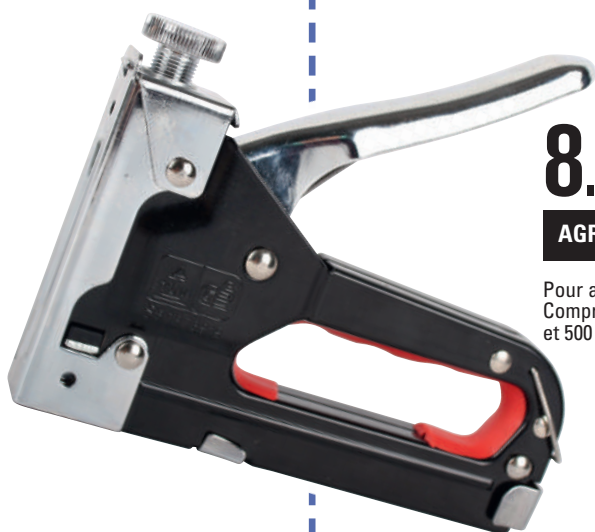

7.90€

**COFFRET DE VISSAGE
43 PIÈCES**

Comprend 1 tournevis porte embout et 42 embouts.

4€

**EXTRACTEUR DE VIS
CASSÉES**

Permet d'extraire les vis dont l'empreinte de vissage est détériorée.

**NOTRE SÉLECTION
D'OUTILS**

**POUR VOUS
ACCOMPAGNER
AU QUOTIDIEN**

14.50€

**ENSEMBLE DE SERRAGE
19 PIÈCES**

En chrome vanadium.
Comprend 1 clé à cliquet
et 18 douilles de 6 à 24 mm.

8.90€

AGRAFEUSE MANUELLE

Pour agrafes de 4 à 14 mm.
Comprend 500 agrafes 8 mm
et 500 agrafes 10 mm.