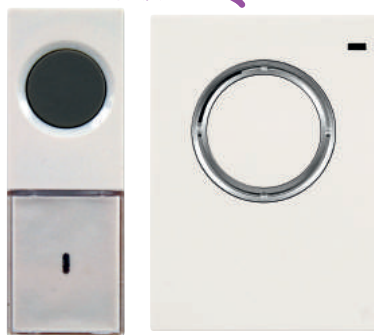

10.90€
DONT 0,20 € D'ÉCO PARTICIPATION

CARILLON SANS FIL

Portée jusqu'à 120 m env.
en champ libre.
Volume réglable (3 niveaux).
Fonctionne avec 3 piles alcalines
AAA/LR3 et 1 pile 27A 12V (non
fournies).

Énergie conservée
jusqu'à 10 ans