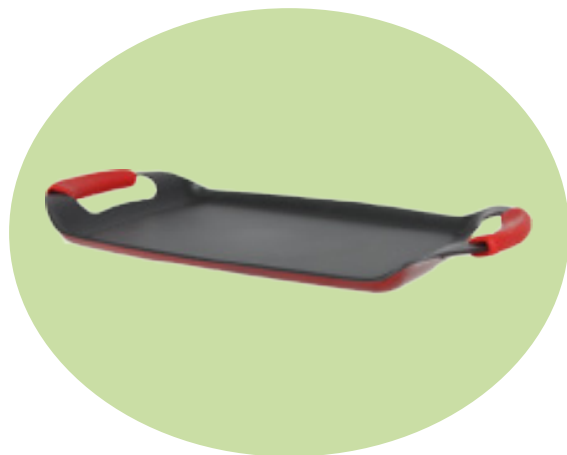

1 499 points

Plat rectangulaire 33x22

1 749 points

Plateau rond tournant 39 cm

1 249 points

C2 Verre à pied 46,3 cl

749 points

C2 Verre à pied 72 cl

1 169 points

Galetiere 34 + répartiteur

2 090 points

Lot de 3 boites rondes

1 249 points

Plancha 35x26

2 090 points

C2 Verre à pied 53,5 cl