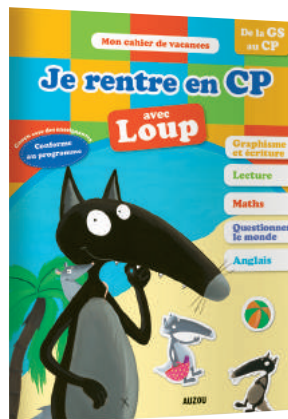

CAHIERS DE VACANCES LOUP

Auzou
Le Loup préféré des enfants les aide à progresser, et toujours en s'amusant !

4,95 €* LE TITRE

www.culture.leclerc

UN CAHIER OFFERT
POUR L'ACHAT DE DEUX TITRES DE L'OPÉRATION. (1)