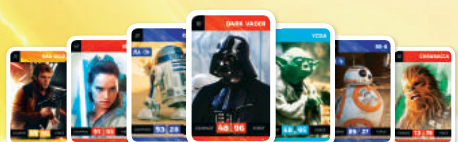

CHEZ E.Leclerc,
VOUS SAVEZ QUE VOUS ACHETEZ
MOINS CHER.

VOS MARQUES
PRÉFÉRÉES

SUPER PROMOS

SUR VOS MARQUES PRÉFÉRÉES

www.e.leclerc

DU 2 AU 12 MAI 2018

SOLO
STAR WARS
LE 23 MAI AU CINÉMA

STAR WARS