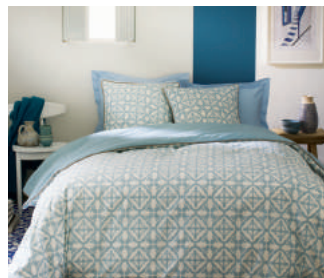

~~29,90~~ -30%

20€₉₃ TISSAIA

La parure

PARURE HOUSSE DE COUETTE 240X220 CM + 2 TAIES D'OREILLER 63X63 CM

100% coton, 57 fils au cm².
260x240 cm + 2 taies d'oreiller 63x63 cm :
~~34,90€~~ -30% soit 24,43€.