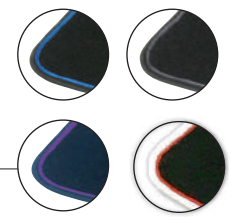

SÉLECTIONNÉ PAR **l'auto** E.Leclerc

JEU DE 4 TAPIS UNIVERSELS MOQUETTE

Moquette aiguilletée 450g/m².
Talonnette thermosoudée noire.
Ganse bicolore.
Existe en ganse grise, rouge, bleue, violette ou blanc / rouge