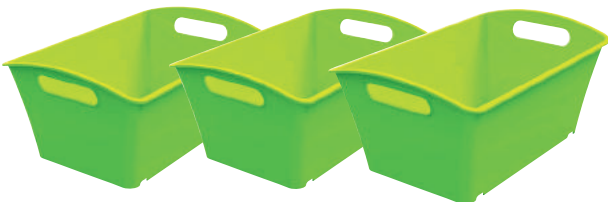

En plastique et métal.
Dim. : L. 30,5 x l. 25,5 cm.
Disponibilité également en coloris gris/violet.
Vendu vide.

2,30

BOÎTE DE RANGEMENT 12 L

En plastique.
Dim. : L. 36,5 x P. 27,5 x H. 16,3 cm.
Disponible également en transparent.
Existe aussi en :
Dim. : L. 46,5 x P. 35,9 x H. 25,1 cm (31L) au prix de 4,90 €.
Dim. : L. 58,5 x P. 39 x H. 38 cm (55L) au prix de 7,90 €.

L'UNITÉ À PARTIR DE

2,50

LOT DE 3 CORBEILLES 1,5 L

En plastique.
Dim. : L. 11,3 x P. 17,8 x H. 9,1 cm.
Existe aussi en :
Dim. : L. 19,2 x P. 29,2 x H. 13,1 cm (5L) au prix de 4,50 €.
Dim. : L. 27,1 x P. 39 x H. 18,6 cm (12L) au prix de 7,90 €.