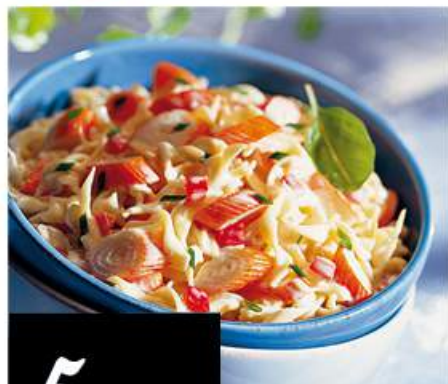

**NOS CHEFS
ONT DU
MÉTIER®**

Le coup de cœur
du chef

5,50€
Le kg

SALADE⁽³⁾
"LA BELLE HENRIETTE"

Au choix : du pêcheur, pommes de terre aux harengs ou Marco Polo.
Vendu au rayon coupe.

4,69€
Le lot de 6

6 VERRINES⁽³⁾
"MIX BUFFET"