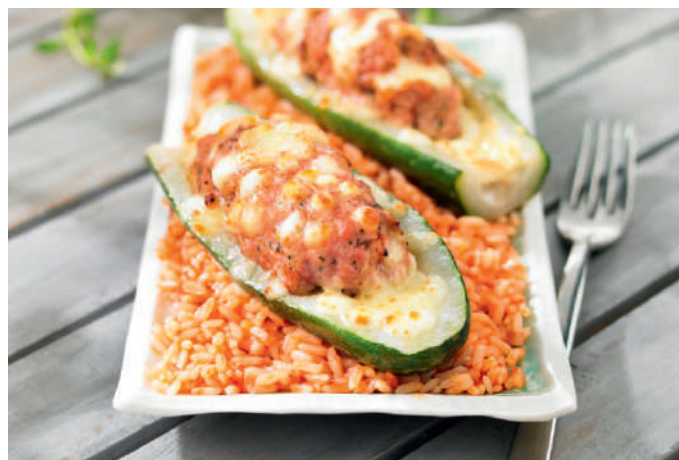

1€
LA PORTION ,69

COURGETTES FARCIES AVEC RIZ⁽²⁾

"QUALITÉ TRAITEUR"
250 g
Le kg : 6,76 €
Également disponible au même prix : Poivrons rouges farcis (240g)(Le kg : 7,04 €) ou Tomates farcies (225g)(Le kg : 6,63 €) (Transformé en France).