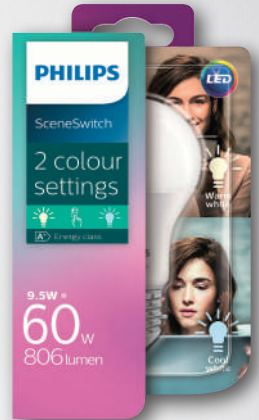

A+

7[€],₉₀
6€,₄₀

-1€,₅₀
DE RÉDUCTION IMMÉDIATE

L'UNITÉ
DONT 0,19 € D'ÉCO PARTICIPATION

AMPOULE LED 9,5 W "SCENE SWITCH"

PHILIPS

Éclaire comme un ampoule incandescente de 60 W. Forme standard. Permet d'obtenir un éclairage blanc chaud à blanc froid en appuyant sur l'interrupteur. Flux lumineux : 806 lumens. Culot E27. Durée de vie nominale : 15 000 h.