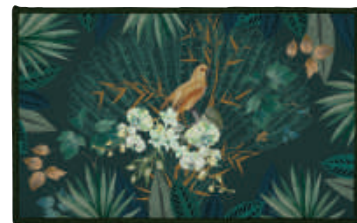

4€_{,50}
L'UNITÉ

**TAPIS DÉCO
ANTIDÉRAPANT
50 X 80 CM**
Dessus 100% polyamide.
Dessous 100% latex.