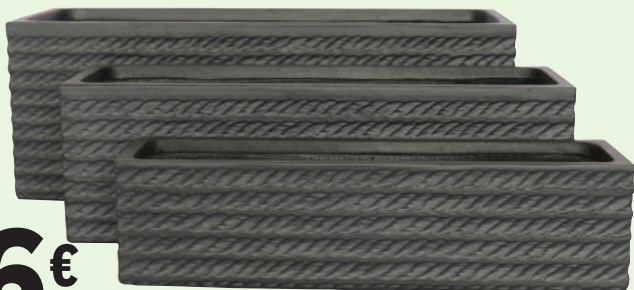

**36€
,50**

À PARTIR DE

**JARDINIÈRE EN CIMENT RAINURÉ RECTANGULAIRE
"VERT AZUR"**

Existe en 3 dimensions. Coloris gris anthracite.