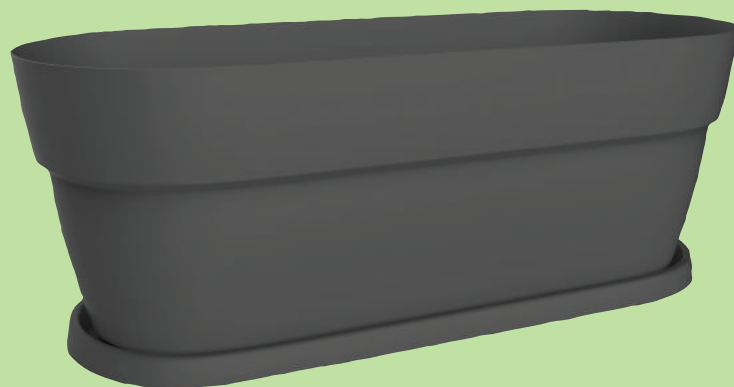

**36€
,50**

À PARTIR DE

**JARDINIÈRE EN CIMENT RAINURÉ RECTANGULAIRE
"VERT AZUR"**

Existe en 3 dimensions. Coloris gris anthracite.