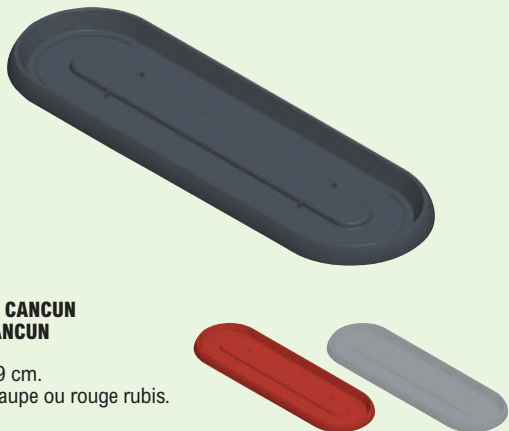

**4€
,20**

**SOUCOUE PLATEAU CANCUN
POUR JARDINIÈRE CANCUN
"EDA"**

Dim. : 69,1 x 22 x 2,9 cm.
Coloris : anthracite, taupe ou rouge rubis.