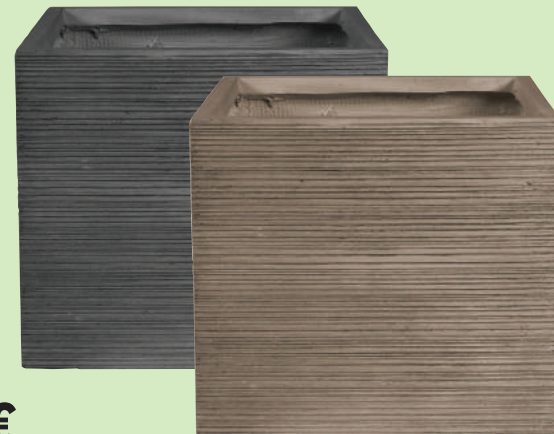

À PARTIR DE

**19€
,90**

**POT CARRÉ EN CIMENT RAINURÉ
"VERT AZUR"**

Existe en 4 dimensions. Coloris Gris anthracite ou Beige.